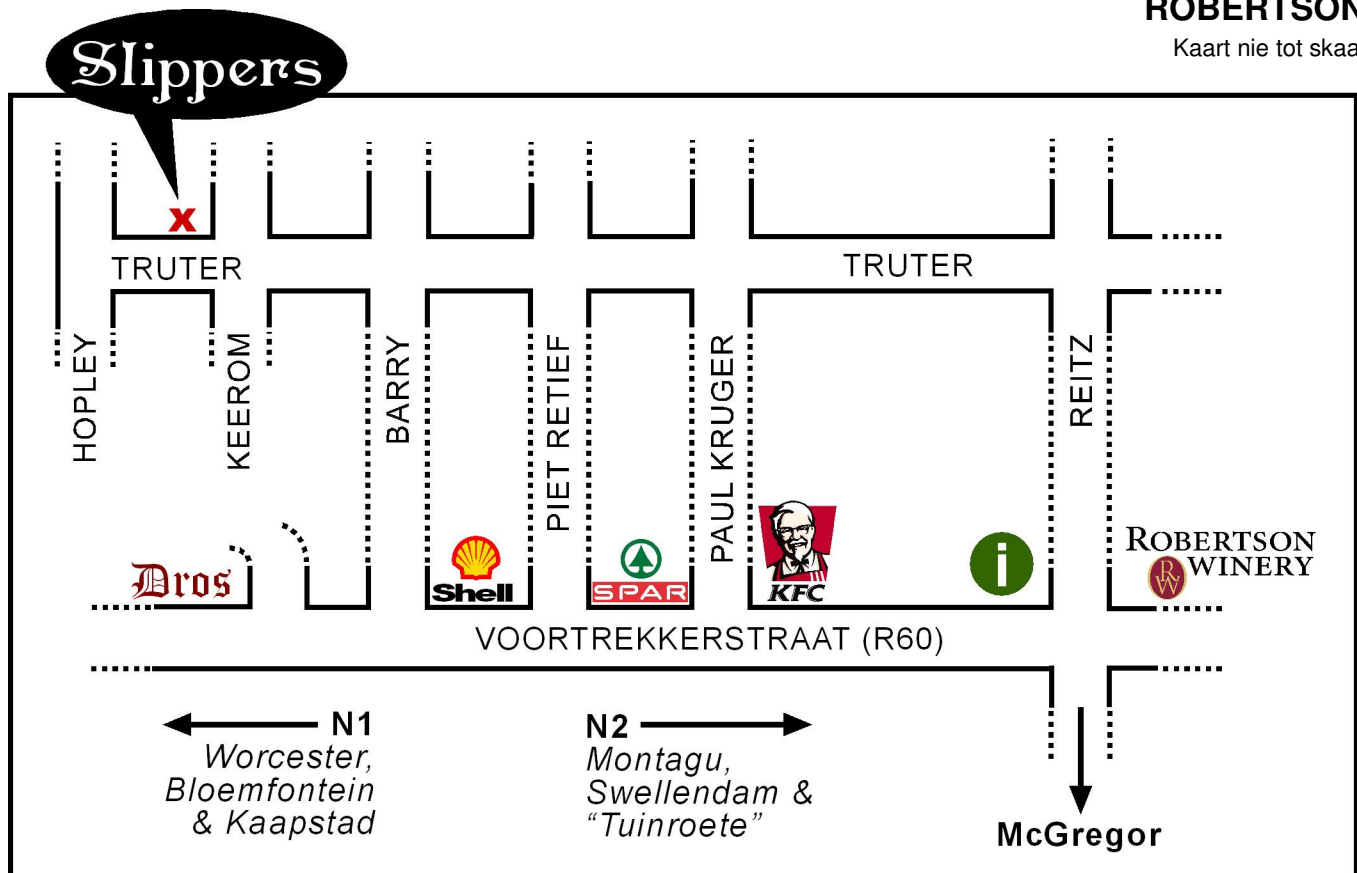

## Aanwysings

**Vanaf Kaapstad / Bloemfontein / N1:** (Vanaf Kaapstad neem die N1 na Worcester / Bloemfontein. Vanaf Bloemfontein, volg die N1 na Kaapstad). Vanaf die N1 in Worcester, volg die "R60 / Robertson" borde.

**Vanaf die "Tuinroete" / N2:** Draai af na Swellendam (R60). Volg die aanwysings na Ashton / Robertson. Bly op die hoofpad.

**In Robertson:** (Ons verkeersbeampies is baie pro-aktief — gehoorsaam asseblief die spoedlimiet). Verlaat Voortrekkerstraat (die R60) by Paul Krugerstraat. Hierdie straat het die minste "stopstrate" en is een van die hoofroetes na die binnedorp. Hou reguit aan totdat u Truterstraat bereik. Draai daar links en hou reguit aan. Ná die Truter-/Keerom-straat kruising is ons die 2de eiendom op u regterkant (nommer 72).

Ry asseblief in (links van die motorhuis) en parkeer onder die afdak by u deur. Welkom!

## ROBERTSON

Kaart nie tot skaal